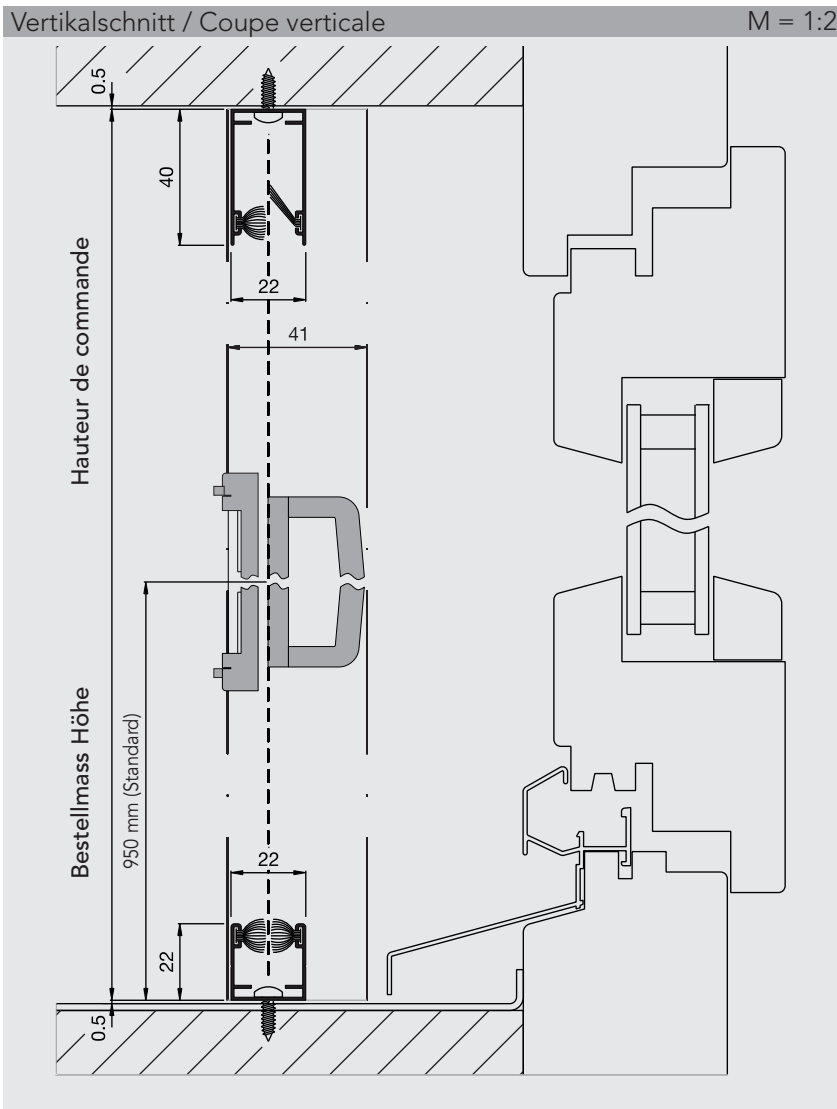

ROLLOS FÜR TÜREN „COMFORT“ / ENROULEURS POUR PORTES „COMFORT“

Rollos 'Comfort' für Türen
 Enrouleurs 'Comfort' pour portes

Mod. **4151** Typ **CR5**

Preise / Prix
Seite / Page 27

Einbauort / Emplacement

Fenster und Türen mit einer vorgesetzten Leibungstiefe von 47 mm.
 Fenêtre et porte avec une profondeur de devant le cadre de 47 mm.

Bestellmasse / Dimensions

Breite / Largeur:
 Lichtes Breitenmass
 Largeur vide ./. 5 mm
 (Clips)

Höhe / Hauteur:
 Lichtes Höhenmass
 Hauteur vide ./. 1 mm

inkl. Zubehör / Accessoires inclus

 Befestigungsclips
Clips de fixation