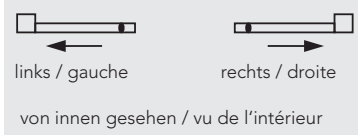

ROLLOS FÜR TÜREN „COMFORT“ / ENROULEURS POUR PORTES „COMFORT“

Rollos 'Comfort' für Türen
 Enrouleurs 'Comfort' pour portes

Mod. **4151** Typ **CR5**

Preise / Prix
Seite / Page 27

Einbauort / Emplacement

Fenster und Türen mit einer vorgesetzten Leibungstiefe von 47 mm.
 Fenêtre et porte avec une profondeur de devant le cadre de 47 mm.

Bestellmasse / Dimensions

Breite / Largeur:
 Lichtes Breitenmass
 Largeur vide ./. 5 mm
 (Clips)

Höhe / Hauteur:
 Lichtes Höhenmass
 Hauteur vide ./. 1 mm

inkl. Zubehör / Accessoires inclus

 Befestigungsclips
Clips de fixation